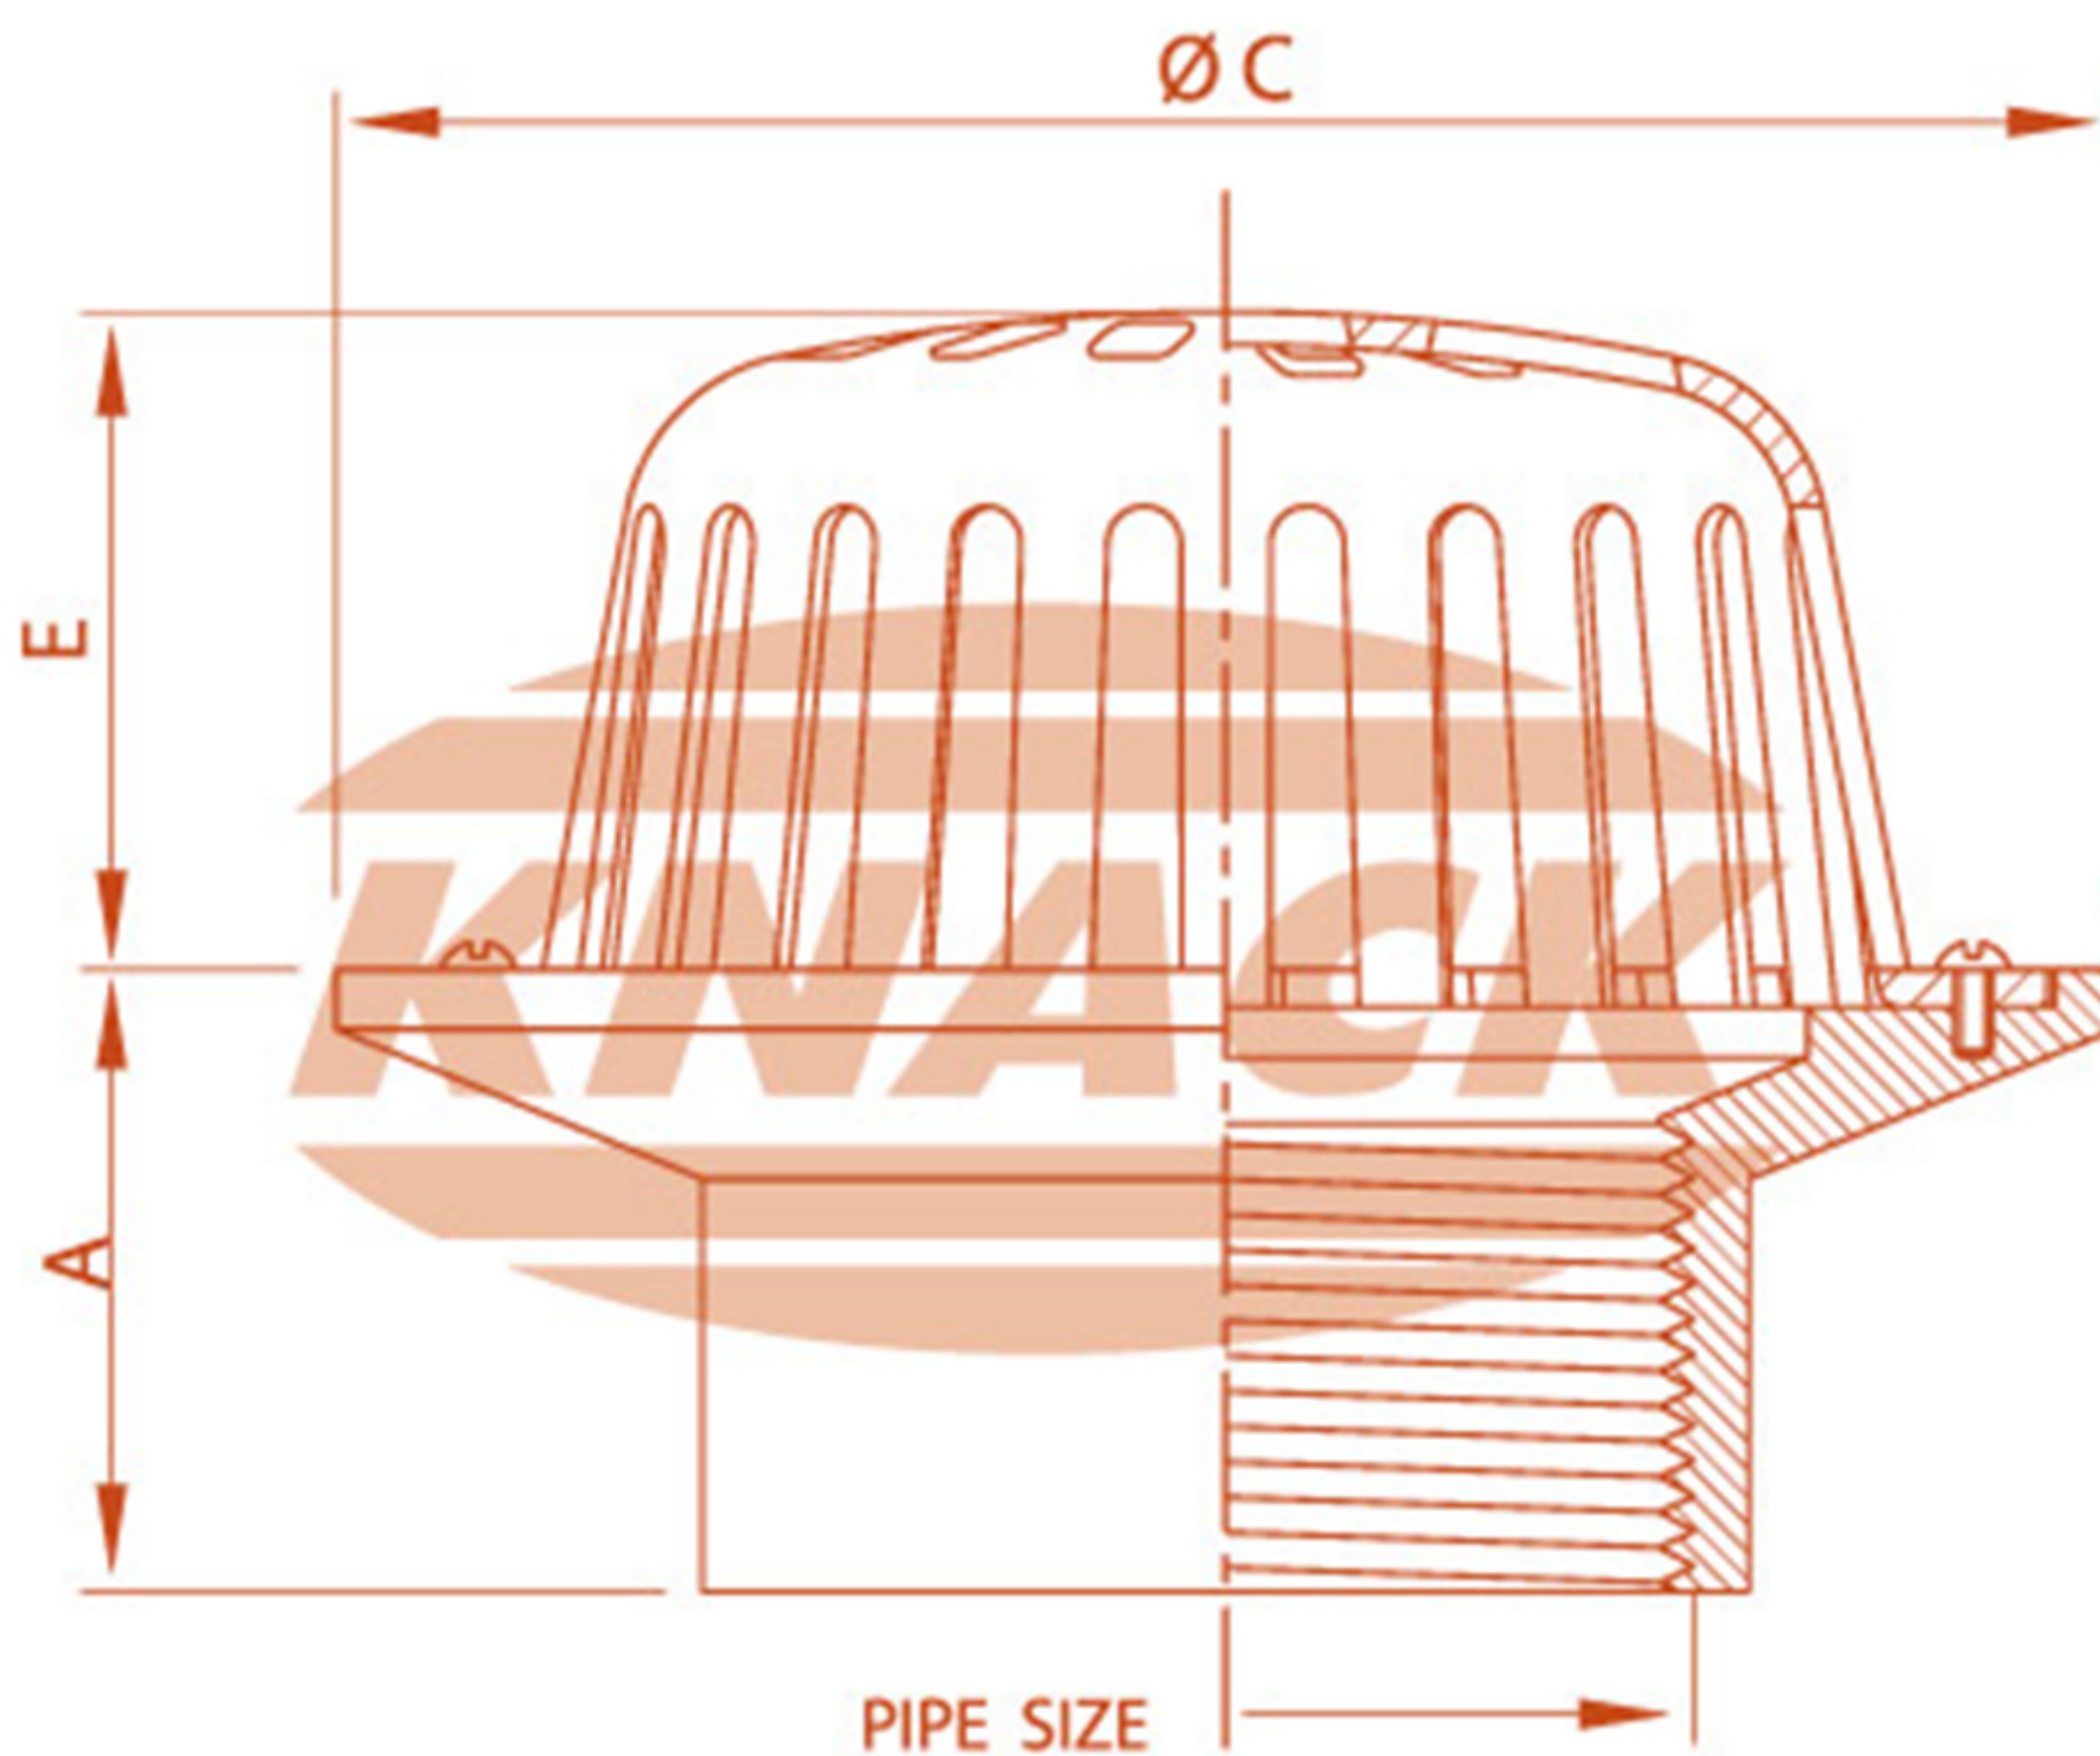

ROOF DRAIN

Planting Area Drain Model 321

ชุดระบายน้ำหลังคาและระเบียง

- หัวโดมทองเหลือง กั้นใบไม้และเศษขยะ 1 ชั้น
- ฐานทองเหลือง
- สำหรับท่อขนาด 2", 2 1/2", 3", 4"

ROOF DRAIN

DIMENSION IN MM.

ISO 9001
BUREAU VERITAS
Certification

PLANTING AREA DRAIN MODEL : 321

Pipe Size Inch	A	C	E	Free Area (mm. ²)
2	44	124	43	5100
2 1/2	44	124	43	5100
3	44	124	43	5100
4	44	163	54	11400